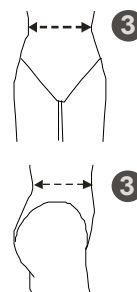

## Maßtabelle für Dienstanzug Jacke - Damen

Normale - Größen	Ihre Größe:	Konfektionsgröße:	34	36	38	40	42	44	46	48	50	52	54	
		①	Körpergröße:	165 - 172	165 - 172	165 - 172	165 - 172	165 - 172	165 - 172	165 - 172	165 - 172	165 - 172	165 - 172	165 - 172
		②	Brustumfang:	78 - 81	82 - 85	86 - 89	90 - 93	94 - 97	98 - 101	102 - 105	106 - 111	112 - 117	118 - 123	124 - 129
	Ihre Maße:	③	Taillenumfang:	61 - 64	65 - 68	69 - 72	73 - 76	77 - 80	81 - 84	85 - 88	89 - 94	95 - 100	101 - 106	107 - 113
		④	Hüftumfang:	84 - 87	88 - 91	92 - 95	96 - 99	100 - 103	104 - 107	108 - 111	112 - 117	118 - 122	123 - 128	129 - 134

Kurze - Größen	Ihre Größe:	Konfektionsgröße:	17	18	19	20	21	22	23	24	25	26	27	
		①	Körpergröße:	156 - 164	156 - 164	156 - 164	156 - 164	156 - 164	156 - 164	156 - 164	156 - 164	156 - 164	156 - 164	156 - 164
		②	Brustumfang:	78 - 81	82 - 85	86 - 89	90 - 93	94 - 97	98 - 101	102 - 105	106 - 111	112 - 117	118 - 123	124 - 129
	Ihre Maße:	③	Taillenumfang:	61 - 64	65 - 68	69 - 72	73 - 76	77 - 80	81 - 84	85 - 88	89 - 94	95 - 100	101 - 106	107 - 113
		④	Hüftumfang:	84 - 87	88 - 91	92 - 95	96 - 99	100 - 103	104 - 107	108 - 111	112 - 117	118 - 122	123 - 128	129 - 134

Lange - Größen	Ihre Größe:	Konfektionsgröße:	68	72	76	80	84	88	92	96	100	104	108	
		①	Körpergröße:	173 - 180	173 - 180	173 - 180	173 - 180	173 - 180	173 - 180	173 - 180	173 - 180	173 - 180	173 - 180	173 - 180
		②	Brustumfang:	78 - 81	82 - 85	86 - 89	90 - 93	94 - 97	98 - 101	102 - 105	106 - 111	112 - 117	118 - 123	124 - 129
	Ihre Maße:	③	Taillenumfang:	61 - 64	65 - 68	69 - 72	73 - 76	77 - 80	81 - 84	85 - 88	89 - 94	95 - 100	101 - 106	107 - 113
		④	Hüftumfang:	84 - 87	88 - 91	92 - 95	96 - 99	100 - 103	104 - 107	108 - 111	112 - 117	118 - 122	123 - 128	129 - 134

**① Körpergröße:**  
Abstand zwischen Scheitel und Fußsohle ohne Schuhe.

**② Brustumfang:**  
Umfang waagrecht über die stärkste Stelle der Brust.

**③ Taillenumfang:**  
Umfang waagrecht in der stärksten Taillenhöhlung.